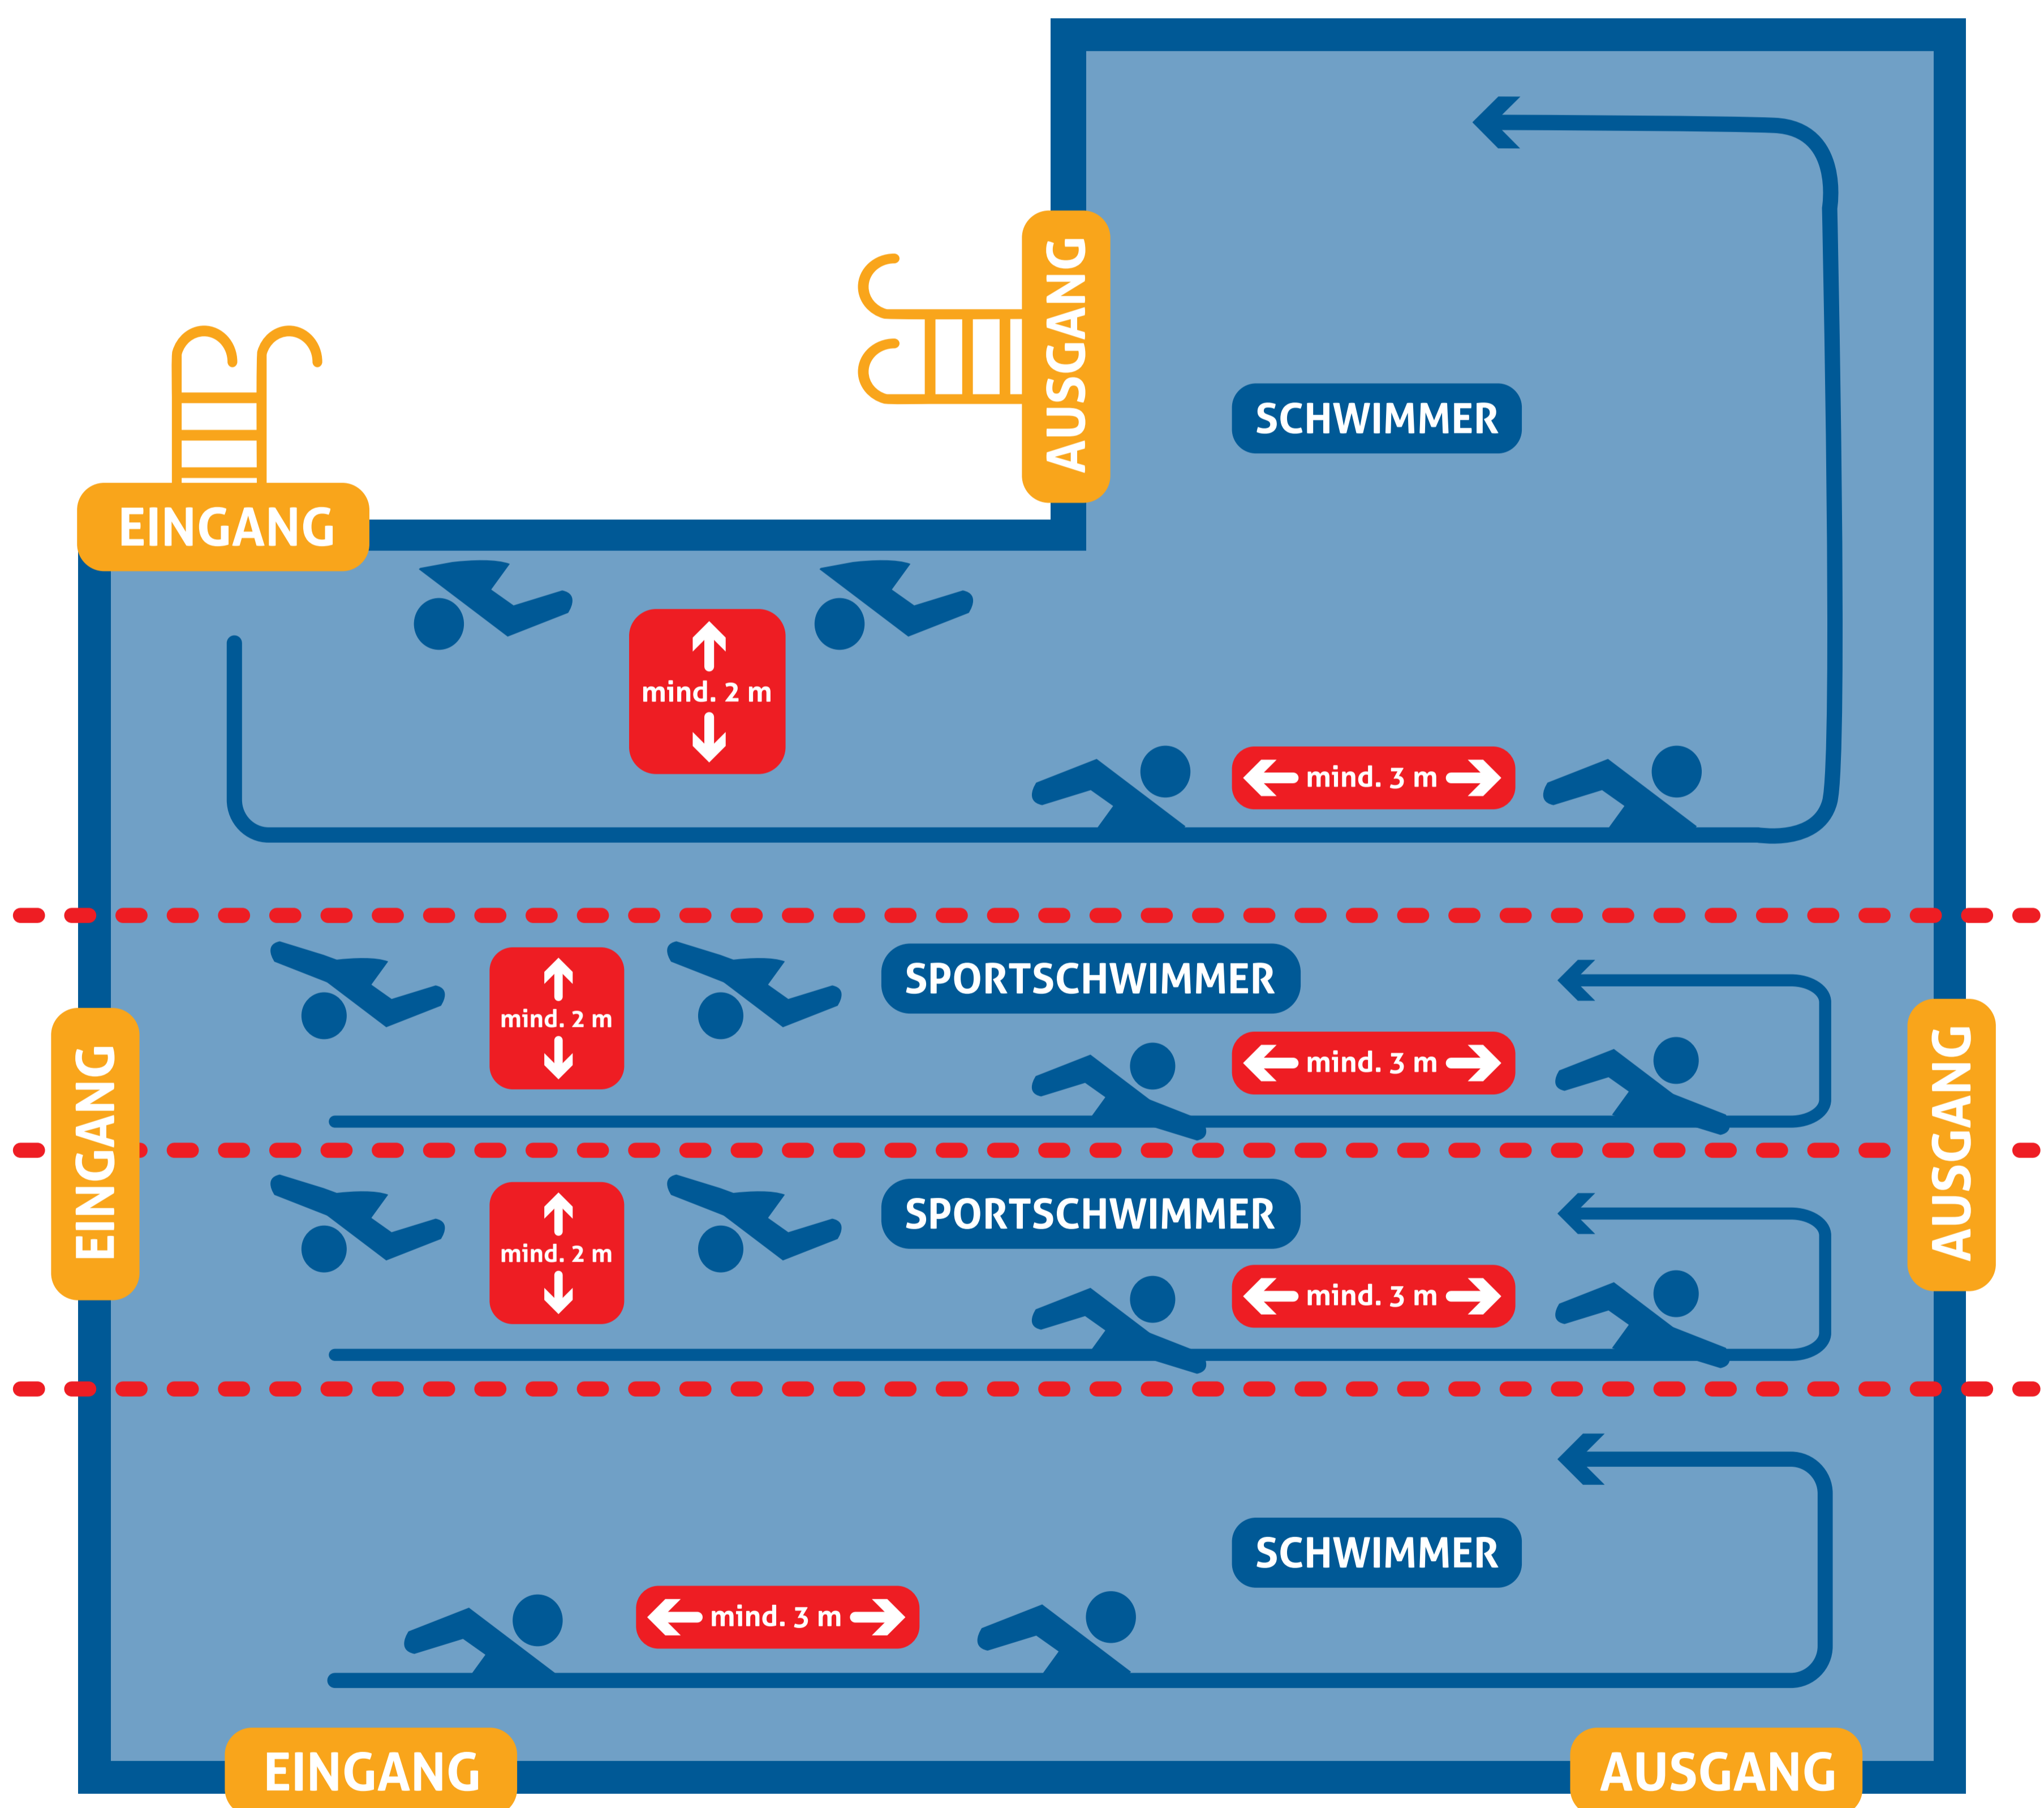

Bibert Bad

Hallenbad | Freibad | Sauna

Wir freuen uns, Sie zu sehen!

Beachten Sie unseren

aktuellen Plan für das Schwimmerbecken

ACHTUNG: Im Schwimmerbecken dürfen **zeitgleich nur 100 Personen** schwimmen; im Außenbecken **max. 40**. Die maximale Besucheranzahl in den jeweiligen Becken wird mit Bändchen organisiert. Richtlinien zur Nutzung des Schwimmerbeckens: Im Schwimmerbecken sind folgende Punkte zwingend zu beachten und einzuhalten: Beim Schwimmen ist ein Abstand von **3 m** zum Vordermann und seitlich zwischen den Schwimmern von **2 m** zu beachten. Um den Mindestabstand bei den Zugängen einzuhalten gibt es Eingänge und Ausgänge. Es wird entgegen des Uhrzeigersinn geschwommen.